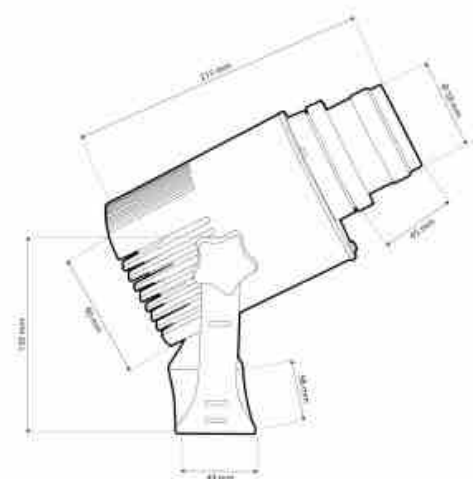

Προβολέας LED GOBO 20W - Οπτικά 30° - Εξωτερικός - Περιστρεφόμενος

Ref. KBLP20E-R-30

Προβολέας LED GOBO 20W + οπτικά 30° για την προβολή λογότυπων, εικόνων και εμβλημάτων σε εξωτερικούς χώρους σε υψηλή ευκρίνεια. Προβάλλει περιστρεφόμενες ή σταθερές εικόνες σε υψηλή ευκρίνεια. Χρήση σε εξωτερικούς χώρους (IP65). Οπτικά 30° με χειροκίνητα ρυθμιζόμενη εστίαση. Περιλαμβάνει τηλεχειριστήριο (δεν περιλαμβάνεται μπαταρία A23-12V). Η Barcelona LED παρέχει υπηρεσία χάραξης με λέιζερ για λογότυπα σε γυαλί καθρέφτη, συμπεριλαμβανομένης της δωρεάν χάραξης του πρώτου λογότυπου σε έως και 4 χρώματα με εκτιμώμενο χρόνο παράδοσης 10-15 ημέρες.

Product data

Fwta (Lm)	2200
CRI	80-85
Dimmable	Oxi
Isxys (W)	20
Onomastikh tash (V)	100 - 240V AC
Syxnothta (Hz)	50 - 60
Odhgos	Eswteriko
Aisthitíras	ochi
Prosanatolismos	Nai
Diastaseis (mm) Lxlxh	215 x 130
Yliko	Metallo
Yliko diaxyth	Gyali
Exoterikí chrísi	nai
IP	IP65
Euros thermokrasias	-18°C ~ +55°C
Syxnothta xrhshs	kanoniko
Diarkeia zwhs (h)	25000
Kathgoria energeiakhs apodoshs	A+ (2021)