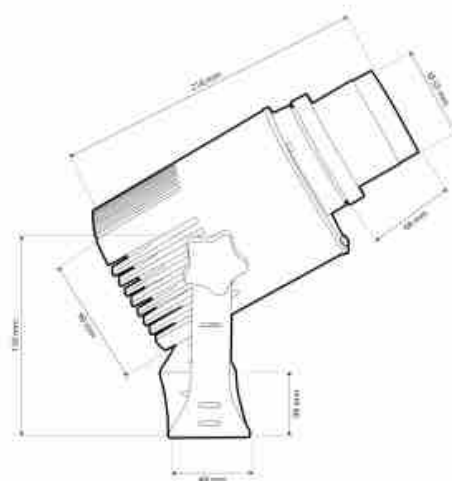

## Προβολέας LED GOBO 20W - Οπτικά 60° - Εξωτερικός - Περιστρεφόμενος

### Ref. KBLP20E-R-60

Προβολέας LED GOBO 20W + οπτικά 60° για την προβολή λογότυπων, εικόνων και εμβλημάτων σε εξωτερικούς χώρους σε υψηλή ευκρίνεια. Προβάλλει περιστρεφόμενες ή σταθερές εικόνες σε υψηλή ευκρίνεια. Χρήση σε εξωτερικούς χώρους (IP65). Οπτικά 60° με χειροκίνητα ρυθμιζόμενη εστίαση. Περιλαμβάνει τηλεχειριστήριο (δεν περιλαμβάνεται μπαταρία A23-12V). Η Barcelona LED παρέχει υπηρεσία χάραξης με λέιζερ για λογότυπα σε γυαλί καθρέφτη, συμπεριλαμβανομένης της δωρεάν χάραξης του πρώτου λογότυπου σε έως και 4 χρώματα με εκτιμώμενο χρόνο παράδοσης 10-15 ημέρες.

### Product data

Fwta (Lm)	2200
CRI	80-85
Dimmable	Oxi
Isxys (W)	20
Onomastikh tash (V)	100 - 240V AC
Syxnothta (Hz)	50 - 60
Odhgos	Eswteriko
Aisthitíras	ochi
Prosanatolismos	Nai
Diastaseis (mm) Lxlxh	218 x 130
Yliko	Metallo
Yliko diaxyth	Gyali
Exoterikí chrísi	nai
IP	IP65
Euros thermokrasias	-18°C ~ +55°C
Syxnothta xrhshs	kanoniko
Diarkeia zwhs (h)	25000
Kathgoria energeiakhs apodoshs	A+ (2021)