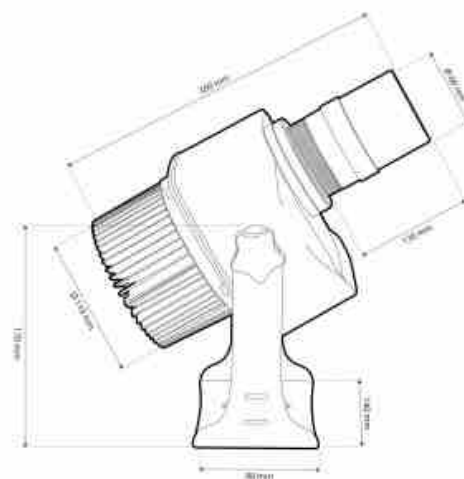

Προβολέας LED GOBO 30W - Οπτικά 13° - Εξωτερικός - Περιστρεφόμενος

Ref. KBLP30E-R-13

Προβολέας LED GOBO 30W + οπτικά 13° για την προβολή λογότυπων, εικόνων και εμβλημάτων σε εξωτερικούς χώρους σε υψηλή ευκρίνεια. Προβάλλει περιστρεφόμενες ή σταθερές εικόνες σε υψηλή ευκρίνεια. Χρήση σε εξωτερικούς χώρους (IP65). Οπτικά 13° με χειροκίνητα ρυθμιζόμενη εστίαση. Η Barcelona LED παρέχει υπηρεσία χάραξης με λέιζερ για λογότυπα σε γυαλί καθρέφτη, συμπεριλαμβανομένης της δωρεάν χάραξης του πρώτου λογότυπου σε έως και 4 χρώματα με εκτιμώμενο χρόνο παράδοσης 10-15 ημέρες.

Product data

Σκιά	PSyxo leuko
Kelvin (K)	6000
Fwta (Lm)	3200
CRI	80-85
Typos LED	COB
Dimmable	Οχι
Isxys (W)	30
Onomastikh tash (V)	220 - 240 V AC
Syxnothta (Hz)	50 - 60
Odhgos	Eswteriko
Aisthitiras	ochi
Prosanatolismos	Nai
Diastaseis (mm) LxIhx	300 x 170
Yliko	Metallo
Yliko diaxyth	Gyali
Exoteriki chrísi	nai
IP	IP65
Euros thermokrasias	-18°C ~ +55°C