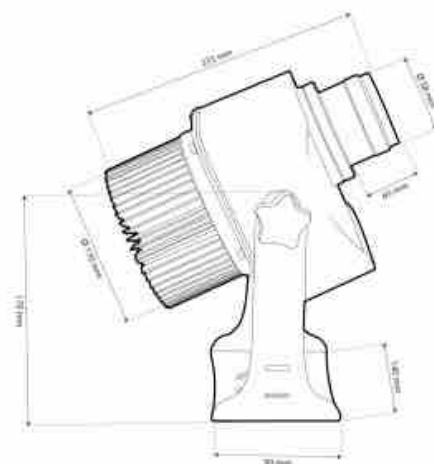

## Προβολέας LED GOBO 30W - Οπτική 30° - Εξωτερική - Περιστρεφόμενη

### Ref. KBLP30E-R-30

Προβολέας LED GOBO 30W + οπτικά 30° για την προβολή λογότυπων, εικόνων και εμβλημάτων σε εξωτερικούς χώρους σε υψηλή ευκρίνεια. Προβάλλει περιστρεφόμενες ή σταθερές εικόνες σε υψηλή ευκρίνεια. Χρήση σε εξωτερικούς χώρους (IP65). Οπτικά 30° με χειροκίνητα ρυθμιζόμενη εστίαση. Η Barcelona LED παρέχει υπηρεσία χάραξης με λέιζερ για λογότυπα σε γυαλί καθαρήφτη, συμπεριλαμβανομένης της δωρεάν χάραξης του πρώτου λογότυπου σε έως και 4 χρώματα με εκτιμώμενο χρόνο παράδοσης 10-15 ημέρες.

### Product data

Σκιά	PSyxo leuko
Kelvin (K)	6000
Fwta (Lm)	3200
CRI	80-85
Τυπος LED	COB
Dimmable	Οχι
Isxys (W)	30
Onomastikh tash (V)	220 - 240 V AC
Syxnothta (Hz)	50 - 60
Odhgos	Eswteriko
Aisthitiras	ochi
Prosanatolismos	Nai
Diastaseis (mm) LxIhx	235 x 170
Υλικο	Metallo
Υλικο diaxyth	Gyali
Exoteriki chrisi	nai
IP	IP65
Euros thermokrasias	-18°C ~ +55°C