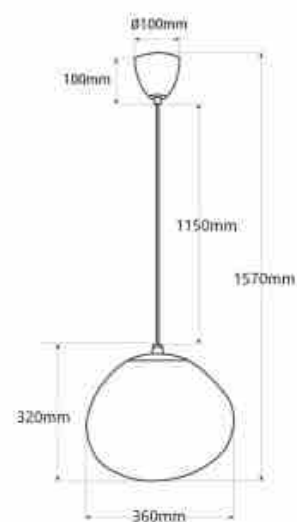

Κρεμαστό φωτιστικό από κρύσταλλο με σχέδιο "RAINY" - Ø 36cm

Ref. LC106

Αβανγκάρντ κρεμαστό φωτιστικό "RAINY". Το αμπαζούρ του θυμίζει τη σύντηξη υλικών σε ρευστή κατάσταση, δημιουργώντας μια μαγευτική οπτική εμπειρία. Διατίθεται σε 4 χρώματα: βιολετί, χρώμιο, ροζ χρυσό και χρυσό. Αποτελεί ιδανική επιλογή για όσους αναζητούν εντυπωσιακούς σχεδιαστικούς φωτισμούς. **Προσαρμόζει έναν (1) λαμπτήρα E27 - Δεν περιλαμβάνεται**.

Product data

Onomastikh tash (V)	220 - 240 V AC
Kapaki	E27
Prosanatolismos	Oxi
Yliko	Alouminio
Yliko diaxyth	Gyali
Exoterikí chrísi	ochi
IP	IP20
Pistopoihtika	EK, ROHS
Egyhsh	10 xronia
Megisth isxys (W)	40