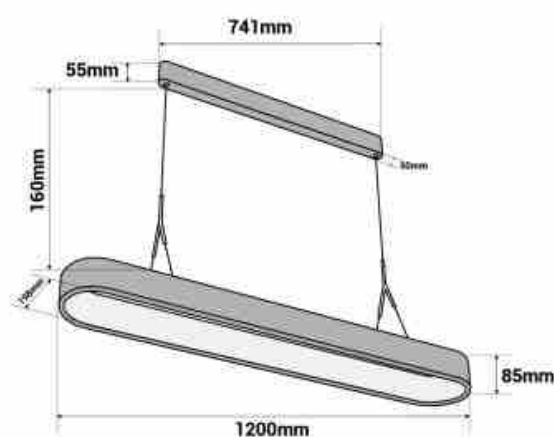

Σκανδιναβικό κρεμαστό φωτιστικό LED "RIPLEY" CCT - 44W

Ref. LN1604-CCT

Γραμμικό κρεμαστό φωτιστικό με μοντέρνο σχεδιασμό και μεγάλες διαστάσεις, ιδανικό για το φωτισμό μεγάλων χώρων, προσφέροντας νηφαλιότητα και κομψότητα στο περιβάλλον. Ενσωματώνει ενσωματωμένο φωτιστικό LED ισχύος 44W, ενώ ο διαχύτης υψηλής διασποράς φωτός του επιτρέπει ομοιόμορφο φωτισμό, αποφεύγοντας έτσι κάθε είδους θάμβωση. Το σύστημα CCT του επιτρέπει την επιλογή μεταξύ δύο τύπων φωτός: ζεστό (3000K) και ουδέτερο (4000K), προσαρμοζόμενο στις ανάγκες κάθε περιβάλλοντος ή ώρας της ημέρας. Επιπλέον, το ύψος του είναι ρυθμιζόμενο έως και 1,3 m, προσφέροντάς του μεγάλη ευελιξία.

Product data

Σκιά	CCT
Kelvin (K)	3000, 4000
CRI	80-85
Typos LED	SMD 2835, CHIP San'an
Dimmable	Oxi
Isxys (W)	44
Onomastikh tash (V)	220 - 240 V AC
Syxnothta (Hz)	50 - 60
Odhgos	Eaglerise
Aisthitíras	ochi
Prosanatolismos	Oxi
Diastaseis (mm) LxIxh	1200x85
Yliko	Alouminio
Yliko diaxyth	Polyanthrakiko
Exoterikí chrísi	ochi
IP	IP20
Diarkeia zwhs (h)	25000
Pistopoihtika	EK, ROHS