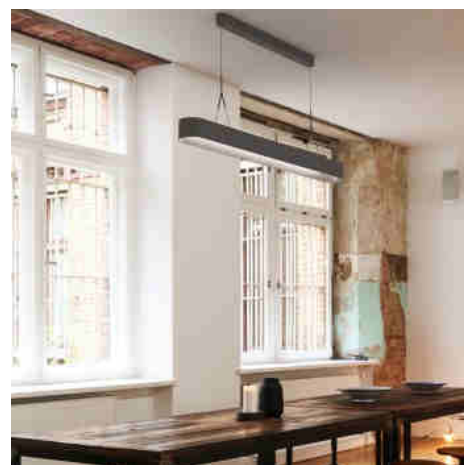

Σκανδιναβικό κρεμαστό φωτιστικό LED "RIPLEY" CCT - 44W

Ref. LN1604-CCT

Γραμμικό κρεμαστό φωτιστικό με μοντέρνο σχεδιασμό και μεγάλες διαστάσεις, ιδανικό για το φωτισμό μεγάλων χώρων, προσφέροντας νηφαλιότητα και κομψότητα στο περιβάλλον. Ενσωματώνει ενσωματωμένο φωτιστικό LED ισχύος 44W, ενώ ο διαχύτης υψηλής διασποράς φωτός του επιτρέπει ομοιόμορφο φωτισμό, αποφεύγοντας έτσι κάθε είδους θάμβωση. Το σύστημα CCT του επιτρέπει την επιλογή μεταξύ δύο τύπων φωτός: ζεστό (3000K) και ουδέτερο (4000K), προσαρμοζόμενο στις ανάγκες κάθε περιβάλλοντος ή ώρας της ημέρας. Επιπλέον, το ύψος του είναι ρυθμιζόμενο έως και 1,3 m, προσφέροντάς του μεγάλη ευελιξία.