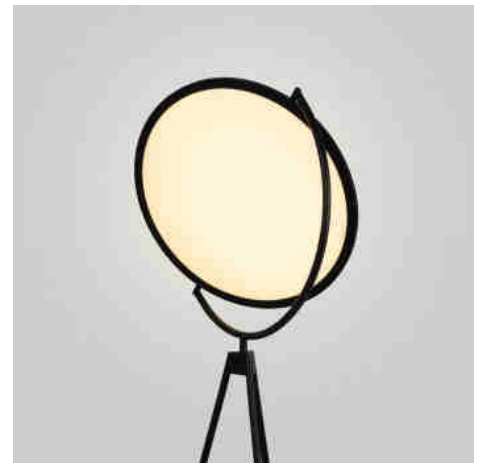

Φωτιστικό δαπέδου LED "Eyes" design - 26W - Ζεστό φως

Ref. L3099-N

Φωτιστικό δαπέδου "Eyes" με πρωτοποριακό σχεδιασμό, με ρυθμιζόμενο επίπεδο δίσκο που λειτουργεί ως διαχύτης. Με ισχύ 26W, παρέχει ζεστό και απαλό φως, ιδανικό για τη δημιουργία άνετων και κομψών ατμοσφαιρών. Ανακαλύψτε μια νέα διάσταση στο φωτισμό με το "Eyes" και την προηγμένη τεχνολογία Edge Lighting.

Product data

Σκιά	Thermo leuko
Kelvin (K)	3000
Dimmable	Oxi
Isxys (W)	26
Onomastikh tash (V)	220 - 240 V AC
Υλικο	Alouminio
Υλικο diaxyth	Polyanthrakiko
Exoterikí chrísi	ochi
IP	IP20
Kathgoria energeiakhs apodoshs	F
Ekptwsh	Διακοσμητικός φωτισμός, διακοσμητικός φωτισμός έως και 40%.
Σημ	Συμβατός