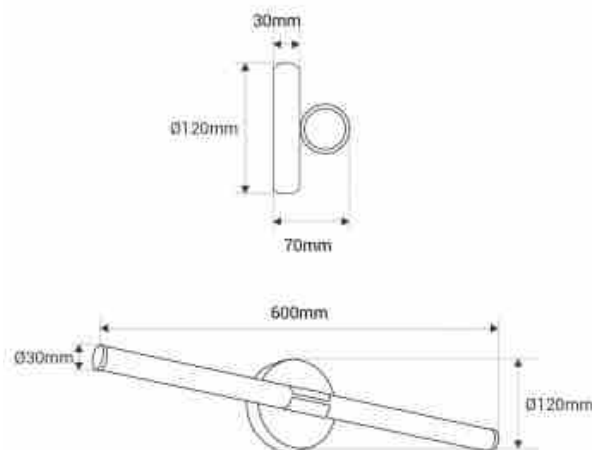

Τουμπικό LED απλικά για μπάνιο - 8W - 720lm - IP44 - 60cm

Ref. LE301-600

Σωληνωτό φωτιστικό τοίχου 8W για μπάνια, με στρογγυλή βάση και τελειώματα σε χρυσό, χρώμιο ή μαύρο. Προσφέρει ουδέτερο λευκό φως (4000K) με φωτεινή απόδοση 720 lumens, ιδανικό για τη δημιουργία μιας καθαρής και λειτουργικής ατμόσφαιρας. Η προστασία IP44 τον καθιστά ανθεκτικό στην υγρασία και τις πιτσιλιές, εγγυώντας ασφάλεια και ανθεκτικότητα σε υγρό περιβάλλον.

Product data

Kelvin (K)	4000
Fwta (Lm)	720
Gwnia anoigmatos (°)	120
Isxys (W)	8
Onomastikh tash (V)	220 - 240 V AC
Aisthitíras	ochi
Prosanatolismos	Oxi
Yliko	Alouminio
Yliko diaxyth	Polyanthrakiko
IP	IP44
Kathgoria energeiakhs apodosh s	F
Pistopoihtika	EK, ROHS
Egyghsh	Symfwna me th nomikh egyghsh: 3 eth
Makry	600mm
Platos	70mm
Ysochl	120mm