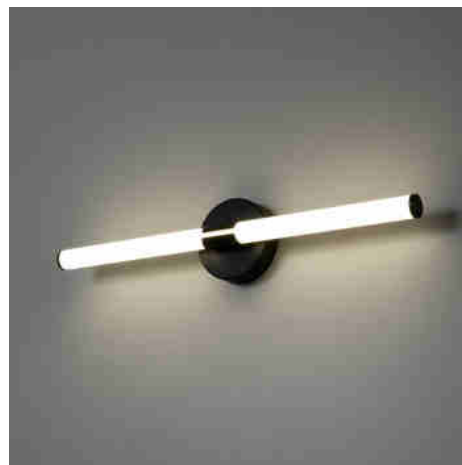

Τουμπικό LED απλικά για μπάνιο - 8W - 720lm - IP44 - 60cm

Ref. LE301-600

Σωληνωτό φωτιστικό τοίχου 8W για μπάνια, με στρογγυλή βάση και τελειώματα σε χρυσό, χρώμιο ή μαύρο. Προσφέρει ουδέτερο λευκό φως (4000K) με φωτεινή απόδοση 720 lumens, ιδανικό για τη δημιουργία μιας καθαρής και λειτουργικής ατμόσφαιρας. Η προστασία IP44 τον καθιστά ανθεκτικό στην υγρασία και τις πιτσιλιές, εγγυώντας ασφάλεια και ανθεκτικότητα σε υγρό περιβάλλον.

Product data

Kelvin (K)	4000
Fwta (Lm)	720
Gwnia anoigmatos (°)	120
Isxys (W)	8
Onomastikh tash (V)	220 - 240 V AC
Aisthitíras	ochi
Prosanatolismos	Oxi
Yliko	Alouminio
Yliko diaxyth	Polyanthrakiko
IP	IP44
Kathgoria energeiakhs apodosh s	F
Pistopoihtika	EK, ROHS
Egyghsh	Symfwna me th nomikh egyghsh: 3 eth
Makry	600mm
Platos	70mm
Ysochl	120mm

Product variants**Reference****Attributes**

LE301-600-N

Εξωτερικό χρώμα - Μαυρο

LE301-600-DO

Εξωτερικό χρώμα - Dorado

LE301-600-CR

Εξωτερικό χρώμα - Χρwmio