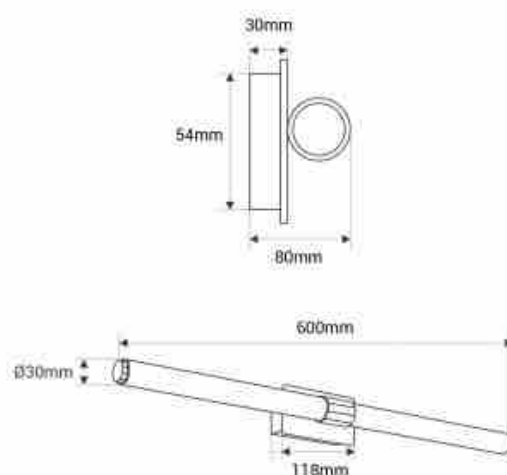

Λαμπτήρας LED σωλήνας για μπάνιο - 8W - IP44 - 60εκ

Ref. LE302-600

Σωληνωτό φωτιστικό τοίχου 8W για το μπάνιο, με ορθογώνια βάση και τελειώματα σε χρυσό, χρώμιο ή μαύρο. Προσφέρει ουδέτερο λευκό φως (4000K) με φωτεινή απόδοση 720 lumens, ιδανικό για τη δημιουργία μιας καθαρής και λειτουργικής ατμόσφαιρας. Η προστασία IP44 τον καθιστά ανθεκτικό στην υγρασία και τις πιτσιλιές, εγγυώντας ασφάλεια και αντοχή σε υγρό περιβάλλον.

Product data

| | |
|---------------------------------|----------------|
| Skiá | Oudetero leuko |
| Kelvin (K) | 4000 |
| Fwta (Lm) | 720 |
| Gwnia ανοιγματος (°) | 120 |
| Typos LED | SMD 2835 |
| Isxys (W) | 8 |
| Onomastikh tash (V) | 220 - 240 V AC |
| Prosanatolismos | Oxi |
| IP | IP44 |
| Kathgoria energeiakhs apodosh s | F |
| Pistopoihtika | EK, ROHS |
| Egyghsh | 5 xronia |
| Syndesh | Chromo furto |