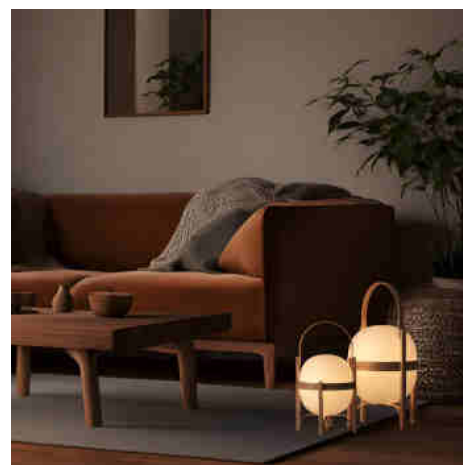

## Επιτραπέζιο φωτιστικό σχεδιαστών "Megan" - 19 x 32 cm

### Ref. L2035-300

Ανακαλύψτε το επιτραπέζιο φωτιστικό "Megan", με ένα πρωτότυπο και γοητευτικό σχέδιο σε σχήμα καλαθιού. Κατασκευασμένο από φυσικό ξύλο και διαχύτη από οπάλιο γυαλί, προσφέρει απαλό και ζεστό φως. Μπορεί να χρησιμοποιηθεί ως επιτραπέζιο φωτιστικό ή ως φωτιστικό δαπέδου. Μεταμορφώστε το χώρο σας με στυλ! \*\*Λαμπτήρας E27 - ΔΕΝ περιλαμβάνεται\*\*.