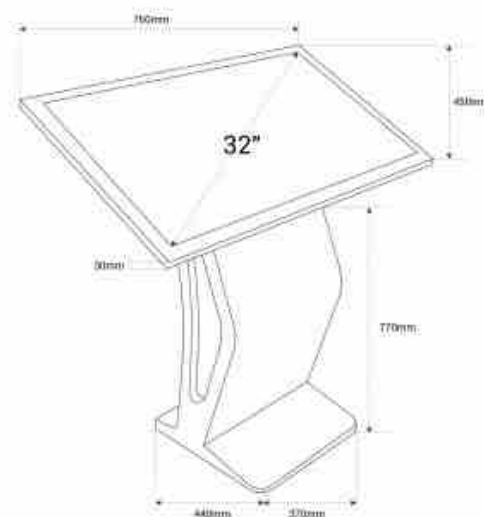

Διαφημιστική Οθόνη - Ψηφιακό Περίπτερο 32" - Οθόνη Αφής - Εσωτερικού Χώρου - 16GB - Βάση "Κ"

Ref. DDT32-i7-K

Ψηφιακό περίπτερο 32 ιντσών, σχεδιασμένο για να μεγιστοποιεί τις πωλήσεις σας. Η χωρητική οθόνη αφής Full HD 10 σημείων ανιχνεύει πολλαπλά αγγίγματα ταυτόχρονα, παρέχοντας μια πιο διαδραστική εμπειρία χρήστη και βελτιώνοντας τις διαδικασίες στο κατάστημά σας. Από την προβολή των υπηρεσιών και των προϊόντων σας μέχρι την παρουσίαση αποκλειστικών προσφορών, αυτή η οθόνη είναι η ιδανική πλατφόρμα για να βοηθήσετε τους πελάτες σας. Εξοπλισμένη με Windows 11 Pro, επεξεργαστή Intel Core i7 11ης γενιάς 2,8 GHz και εκτεταμένες επιλογές συνδεσιμότητας. Διατίθεται σε μαύρο ή λευκό χρώμα. Ενισχύστε τις πωλήσεις σας με αυτή την ισχυρή διαφημιστική οθόνη! Το προϊόν υπόκειται σε ειδικούς όρους αποστολής: +100€ +ΦΠΑ- Δεν επιτρέπονται επιπλέον εκπτώσεις ή κουπόνια.

Product data

Onomastikh tash (V)	220 - 240 V AC
Diastaseis (mm) LxIxh	Βάση: 770 x 370 x 440/ Οθόνη: 760 x 450 x 30
Yliko	Metallo
Exoterikí chrísi	ochi
IP	IP20
Diarkeia zwhs (h)	30000
Pistopoihtika	EK, ROHS
Egyghsh	Symfwna me th nomikh egyghsh: 3 eth
Syndesimothta	Wifi, Exodos HDMI 2.0, RJ45 (Ethernet), VGA, USB
intses	32
PShfisma	1920 x 1080
Fwteinothta	300 cd/m ² .
Analogia antitheshs	5000:1
Xronos apokrishs	6ms
CPU	Intel CORE i7 11 Gen 2.8GHz
RAM	16GB
Apothkoush	SSD 128Gb

Λειτουργικό σύστημα	Barathura 11 user
Ομίλητες	2 X 5W
Eikones	GIF, JPEG, JPG, PNG
Binteo	AVI, MOV, MP4, MPEG4
Katharo baros (kg)	Οθόνη: 15kG + Βάση: 5Kg
Aggixte to	Nai
Τύπος οθόνης	LED

Product variants