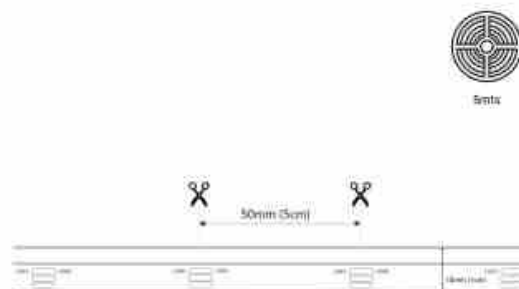

Λωρίδα LED COB 24V DC CCT - Πλευρική εκπομπή - 12W/m - 10mm - IP20 - 5cm cut
- Ρολό των 5 μέτρων

Ref. BLSCOB-24V12W-SIDE-IP20-CC

Η λωρίδα LED COB CCT 24V DC COB παρέχει συνεχή φωτισμό χωρίς σκιά. Εξαιρετικά ευέλικτη, προσφέρει πλευρική εκπομπή φωτός, ιδανική για την ανάδειξη άκρων, σήμανση και επιγραφές. Έχει απόδοση 12W/m και φωτεινή απόδοση 100lm/W. Ρολό 5 μέτρων.

Product data

Σκιά	CCT
Kelvin (K)	2700 - 6500
Fwta (Lm)	1200
Αποδοτικότητα (Lm/w)	100
CRI	90-95
Γωνία ανοίγματος (°)	120
Τυπος LED	COB
Dimmable	Nai
Όνομαστική τάση (V)	24V DC
Εξωτερική χρήση	ochi
IP	IP20
Ευρος θερμοκρασίας	-20°C ~ +40°C
Κατηγορία ενεργειακής απόδοσης	E
Πιστοποιήματα	EK, ROHS
Εγγύηση	Symfwna me th nomikh eggysht: 3 eth
Ισχύς/μ (W/m)	12
Αριθ. μαρκες/μετρο	560
Απόσταση κόψης (mm)	50

CCT / Dual white ταινίες LED

Kollhtiko	Nai
Platos troxias (mm)	10
Makry	5 mts
Platos	10 mm