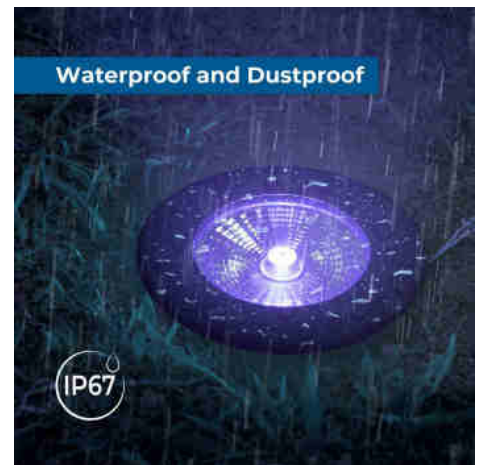

Εξωτερικός επίγειος φάρος LED 18W RGB - 12V DC - IP67 - Ø15cm - 30°.

Ref. BA50071-RGB

Εντοιχιζόμενος προβολέας δαπέδου 18W RGB για εξωτερική χρήση. Προσφέρει γωνία ανοίγματος 30°, ιδανική για την ανάδειξη προσόψεων ή τοίχων. Η απόχρωσή του RGB σας επιτρέπει να δημιουργήσετε εκατομμύρια χρώματα. Επίσης, είναι κατάλληλος για την ανάδειξη μονοπατιών σε κήπους ή βεράντες. Ονομαστική τάση: 12V DC.

Product data

Σκιά	RGB
Γωνία ανοίγματος (°)	30
Dimmable	Oxi
Isxys (W)	18
Ονομαστική τάση (V)	12V DC
Αισθητήρας	ochi
Υλικό	Alouminio
Υλικό διαχύτη	Gyali
Εξωτερική χρσί	nai
IP	IP67
Κατηγορία ενεργειακής απόδοσης	G
Πιστοποίηση	EK, ROHS
Εγγύηση	Symfwna me th nomikh eggysht: 3 eth
Απόσταση κοψής (mm)	Ø134mm
IK	06
Καθαρό βάρος (kg)	1
Πλάτος	Ø157mm
Υψος	90mm