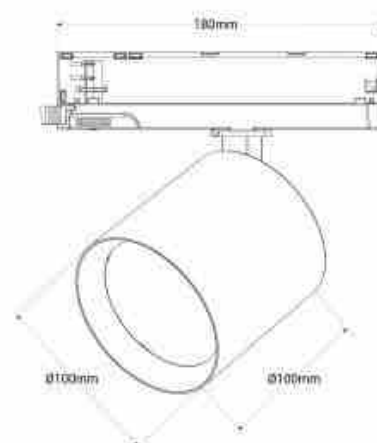

40W

Μονοφασικός προβολέας LED 40W - Μόδα & λιανικό εμπόριο

Ref. BPM-40W-RET

Μονοφασικός προβολέας LED 40W για καταστήματα ένδυσης και λιανικής πώλησης, εξοπλισμένος με ειδικό τσιπ LED που αναδεικνύει τα χρώματα και τις υφές των ρούχων, ενθαρρύνοντας τους πελάτες να λάβουν απόφαση αγοράς. Συμπαγής και πλήρως ρυθμιζόμενος σχεδιασμός. Διατίθεται σε δύο αποχρώσεις, ζεστό λευκό (3000K) και ουδέτερο λευκό (4000K) και σε δύο χρώματα περιβλήματος: μαύρο και λευκό. ** 5 χρόνια εγγύηση**

Product data

CRI	90-95
Gwnia anoigmatos (°)	38
Typos LED	COB
Dimmable	Oxi
Isxys (W)	40
Onomastikh tash (V)	220 - 240 V AC
Odhgos	Eswteriko
Prosanatolismos	Nai
Yliko	Alouminio
Yliko diaxyth	Polyanthrakiko
IP	IP20
Kathgoria energeiakhs apodoshs	F
Pistopoihtika	EK, ROHS
Eggyhsh	5 xronia
Typos pistas	Monofasiko
Makry	100mm
Platos	Ø100mm