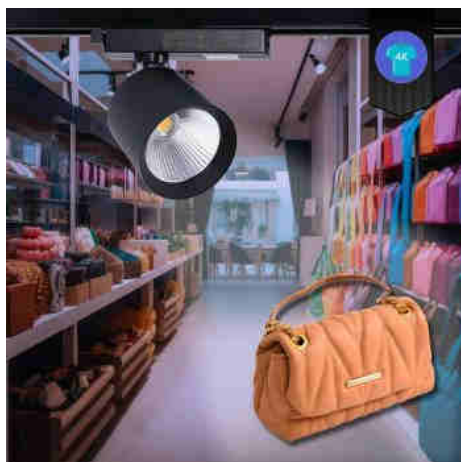

40W

Μονοφασικός προβολέας LED 40W - Μόδα & λιανικό εμπόριο

Ref. BPM-40W-RET

Μονοφασικός προβολέας LED 40W για καταστήματα ένδυσης και λιανικής πώλησης, εξοπλισμένος με ειδικό τσιπ LED που αναδεικνύει τα χρώματα και τις υφές των ρούχων, ενθαρρύνοντας τους πελάτες να λάβουν απόφαση αγοράς. Συμπαγής και πλήρως ρυθμιζόμενος σχεδιασμός. Διατίθεται σε δύο αποχρώσεις, ζεστό λευκό (3000K) και ουδέτερο λευκό (4000K) και σε δύο χρώματα περιβλήματος: μαύρο και λευκό. ** 5 χρόνια εγγύηση**

Product variants

Reference	Attributes	
BPM-40W-N-RET-4K	Εξωτερικό χρώμα - Μαυρο,Ανοίχτο χρώμα - Ουδέτερο λευκό	 <p>40W LED</p>
BPM-40W-N-RET-3K	Εξωτερικό χρώμα - Μαυρο,Ανοίχτο χρώμα - Ζεστό λευκό	 <p>40W LED</p>
BPM-40W-B-RET-4K	Εξωτερικό χρώμα - Λευκό,Ανοίχτο χρώμα - Ουδέτερο λευκό	 <p>40W LED</p>
BPM-40W-B-RET-3K	Εξωτερικό χρώμα - Λευκό,Ανοίχτο χρώμα - Ζεστό λευκό	 <p>40W LED</p>