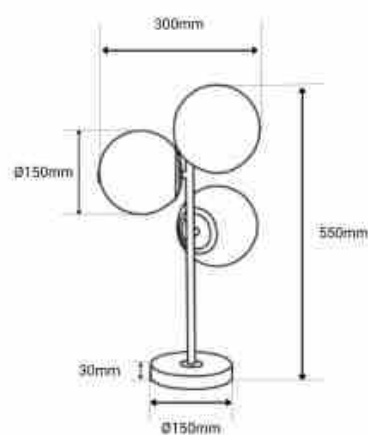

### Επιτραπέζιο φωτιστικό τριπλή κρυστάλλινη μπάλα "ROM" - 3 x E27 - Ø 15cm

#### Ref. LD1019-150

Το επιτραπέζιο φωτιστικό "ROM" ξεχωρίζει για την κομψή δομή του από αλουμίνιο που διατίθεται σε χρυσό ή ασημί φινίρισμα, με τρεις λεπτεπίλεπτες σφαίρες από οπαλίνα γυαλί. Ιδανικό ως φωτιστικό γραφείου, για κομοδίνα στο σαλόνι ή ως επιτραπέζιο φωτιστικό δίπλα στο κρεβάτι. \*\*Διαθέτει 3 λαμπτήρες E27 G45 - ΔΕΝ περιλαμβάνονται\*\*.

### Product data

Onomastikh tash (V)	220 - 240 V AC
Kapaki	E27 G45
Yliko	Alouminio
Yliko diaxyth	Gyali
IP	IP20
Pistopoihtika	EK, ROHS
Egyhsh	10 xronia
Megisth isxys (W)	40
Platos	300mm
Ypshlh	550mm