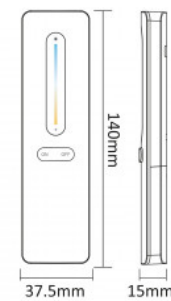

Τηλεχειριστήριο CCT - 1 ζώνη - RF 2.4Ghz - Mi Light - C3

Ref. C3

Τηλεχειριστήριο Mi Light 1 ζώνης CCT με μινιμαλιστικό σχεδιασμό και μαγνητική βάση. Σας επιτρέπει να ρυθμίζετε εύκολα και αισθητικά τη φωτεινότητα και τη θερμοκρασία χρώματος των έξυπνων φώτων σας. Συμβατό με τα προϊόντα Mi Boxer/Mi Light. Εμβέλεια έως και 30 μέτρα.

Remote