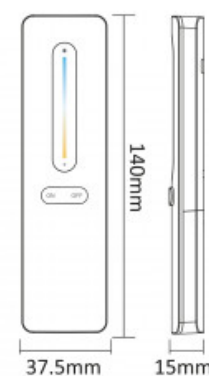

Product data

Υλικο	Polyanthrakiko
Exoterikí chrísi	ochi
IP	IP20
Pistopoihtika	EK, ROHS
Egyhsh	5 xronia
Syndesimothta	RF
Typos mpatarias	3V (AAA * 2PCS)
Elegxos xrwmatos	CCT
Apostash elegxou	30m
Makry	37.5mm
Platos	15mm
Ypshlh	140mm

Remote