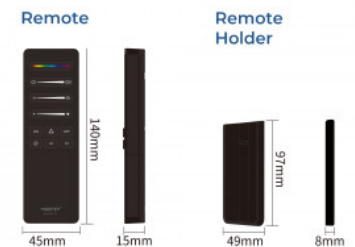

Τηλεχειριστήριο για ταινίες LED SPI / IC - RGB - RGBW - RF 2.4Ghz - Mi Light - C6

Ref. C6

Τηλεχειριστήριο για έξυπνες ή ψηφιακές ταινίες LED RGB / RGBW Mi Boxer. Σας επιτρέπει να ρυθμίζετε το χρώμα, τον αριθμό των εικονοστοιχείων, την ταχύτητα και να επιλέγετε δυναμικές λειτουργίες. Περιλαμβάνει μαγνητική βάση για εύκολη εγκατάσταση και εμβέλεια έως 30 μέτρα.