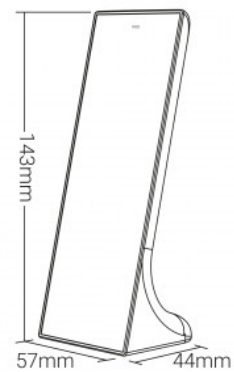

Button Instruction

Κάθετο τηλεχειριστήριο - RGB + CCT - 3 ζώνες - RF 2.4Ghz - Mi Light

Ref. Y3

Mi Light 3 ζώνες RGB + CCT κάθετο τηλεχειριστήριο. Σας επιτρέπει να ρυθμίσετε εύκολα και διαισθητικά το χρώμα, τη θερμοκρασία χρώματος και τη φωτεινότητα των έξυπνων φώτων σας. Συμβατό με τα προϊόντα Mi Boxer/Mi Light. Εμβέλεια έως και 30 μέτρα και αντιολισθητικός σχεδιασμός.

Product data

Υλικο	Gyali, Polyanthrakiko
Exoterikí chrísi	ochi
IP	IP20
Pistopoihtika	EK, ROHS
Egyghsh	5 xronia
Syndesimothta	RF
Typos mpatarias	3V (AAA * 2PCS)
Elegxos xrwmatos	RGB, CCT
Apostash elegxou	30m
Makry	57mm
Platos	44mm
Ypshlh	143mm