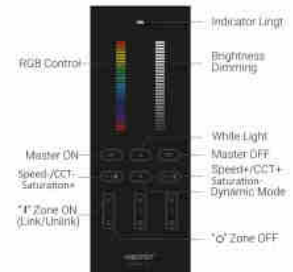

Button Instruction

Κάθετο τηλεχειριστήριο - RGB + CCT - 3 ζώνες - RF 2.4Ghz - Mi Light

Ref. Y3

Mi Light 3 ζώνες RGB + CCT κάθετο τηλεχειριστήριο. Σας επιτρέπει να ρυθμίσετε εύκολα και διαισθητικά το χρώμα, τη θερμοκρασία χρώματος και τη φωτεινότητα των έξυπνων φώτων σας. Συμβατό με τα προϊόντα Mi Boxer/Mi Light. Εμβέλεια έως και 30 μέτρα και αντιολισθητικός σχεδιασμός.

Product data

Υλικο	Gyali, Polyanthrakiko
Exoterikí chrísi	ochi
IP	IP20
Pistopoihtika	EK, ROHS
Egyghsh	5 xronia
Syndesimothta	RF
Typos mpatarias	3V (AAA * 2PCS)
Elegxos xrwmatos	RGB, CCT
Apostash elegxou	30m
Makry	57mm
Platos	44mm
Ypshlh	143mm