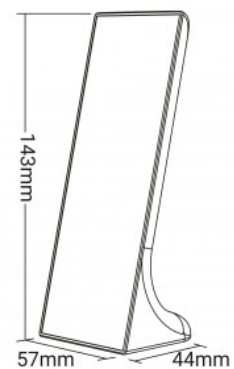

## Button Instruction

## Κάθετο τηλεχειριστήριο RF - CCT - 3 ζώνες - RF 2.4Ghz - Mi Light

### Product data

Υλικο	Gyali, Polyanthrakiko
Exoterikí chrísi	ochi
IP	IP20
Pistopoihtika	EK, ROHS
Egyhsh	5 xronia
Syndesimothta	RF
Typos mpatarias	3V (AAA * 2PCS)
Elegxos xrwmatos	CCT, Monoxrwmia
Apostash elegxou	30m
Makry	57mm
Platos	44mm
Ypshlh	143mm