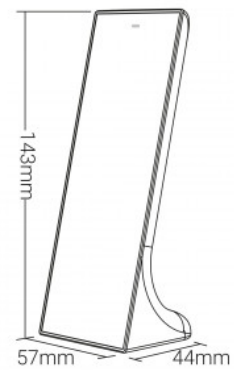

## Button Instruction

## Product data

Υλικο	Gyali, Polyanthrakiko
Εξωτερική χρσί	ochi
IP	IP20
Πιστοποιητικά	EK, ROHS
Εγγυηση	5 χρονια
Συνδεσμοθητα	RF
Τυπος μπαταρίας	3V (AAA * 2PCS)
Ελεγχος χρωματος	Μονοχρωμια
Αποσπασμα ελεγχου	30m
Μακρυ	57mm
Πlatos	44mm
Υψηλh	143mm