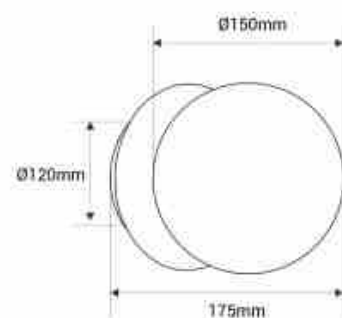

Φωτιστικό τοίχου με γυάλινη μπάλα "ARCE" - E27 - Ø 15cm

Ref. LD1024-150

Φωτιστικό τοίχου "ARCE" με κομψό και μινιμαλιστικό σχεδιασμό, αποτελούμενο από μια σφαίρα από οπαλ γυαλί διαμέτρου 15 cm και μια βάση από αλουμίνιο. Προσφέρει μεγάλη ευελιξία στη διακόσμηση, προσαρμοζόμενο τόσο σε κλασικούς ή ρετρό εσωτερικούς χώρους όσο και σε σύγχρονο στυλ. Διατίθεται με βάση σε χρυσό ή χρωμιωμένο φινίρισμα. **Διαθέτει έναν λαμπτήρα E27 G45 - ΔΕΝ περιλαμβάνεται**.

Product data

Όνομαστική τάση (V)	220 - 240 V AC
Συχνότητα (Hz)	50 - 60
Καπάκι	E27 G45
Προσανατολισμός	Οχι
Υλικό	Αλουμίνιο
Υλικό διαχύτη	Γυαλί
Εξωτερική χρσίση	οχι
IP	IP20
Συχνότητα χρήσης	κανονικό
Πιστοποιήσεις	EK, ROHS
Εγγύηση	Συμφωνία με τη νομική εγγύηση: 3 έτη
Μεγιστή ισχύς (W)	40
Στυλ	Μινιμαλιστικό
Μακρύ	175mm
Πλάτος	Ø150mm