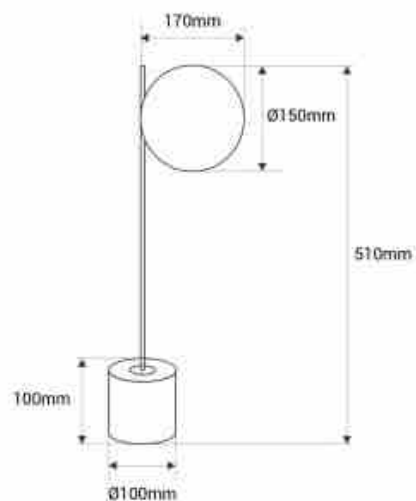

### Επιτραπέζιο φωτιστικό με κρυστάλλινη μπάλα "LICRU" - E27 - Ø 15cm

#### Product data

Onomastikh tash (V)	220 - 240 V AC
Kapaki	E27
Yliko	Aluminio, Marmaro
Yliko diaxyth	Gyali
Exoterikí chrísi	ochi
IP	IP20
Pistopoihtika	EK, ROHS
Egyhsh	10 xronia
Megisth isxys (W)	40
Platos	170mm
Ypshlh	510mm