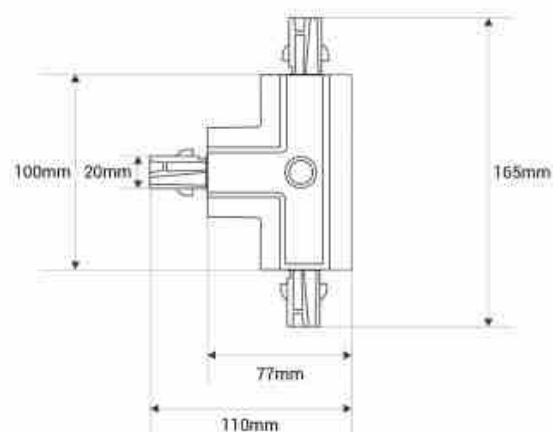

Άκαμπτο τελεία για χωνευτή τριφασική διαδρομή - ΔΕΞΙΑ

Ref. BTTE-GB04-D

ΔΕΞΙΑ άρθρωση "T" για χωνευτές τριφασικές ράγες. Σχεδιασμένος για τη σύνδεση τριών τμημάτων τριφασικής ράγας υπό γωνία 90°, προσφέροντας ακριβή και λειτουργική εγκατάσταση. Διατίθεται σε μαύρο και λευκό χρώμα.

Product data

Υλικο	Alouminio, Polyanthrakiko
Pistopoihtika	EK, ROHS
Eggyhsh	10 xronia
Typos pistas	Trifasiko
Makry	165mm
Platos	110mm

Product variants**Reference****Attributes**

BTTE-GB04-D-N

Εξωτερικό χρώμα - Μαυρο