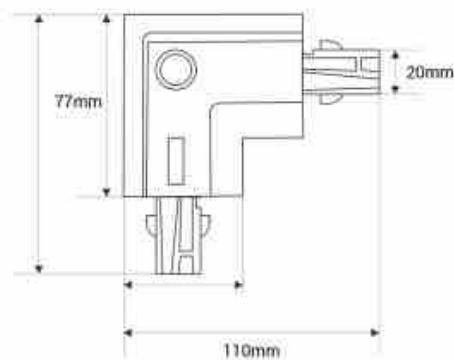

Άκαμπος σύνδεσμος L για χωνευτή τριφασική διαδρομή - 90° - ΔΕΞΙΑ

Ref. BTTE-GB03-D

ΔΕΞΙΟΣ σύνδεσμος 90° για χωνευτές τριφασικές ράγες, ιδανικός για ακριβείς στροφές σε εγκαταστάσεις. Διατίθεται σε μαύρο και λευκό χρώμα .

Product data

Υλικο	Alouminio, Polyanthrakiko
Pistopoihtika	EK, ROHS
Eggyhsh	10 xronia
Typos pistas	Trifasiko

Product variants**Reference****Attributes**

BTTE-GB03-D-N

Εξωτερικό χρώμα - Μαυρο

BTTE-GB03-D-B

Εξωτερικό χρώμα - Leuko