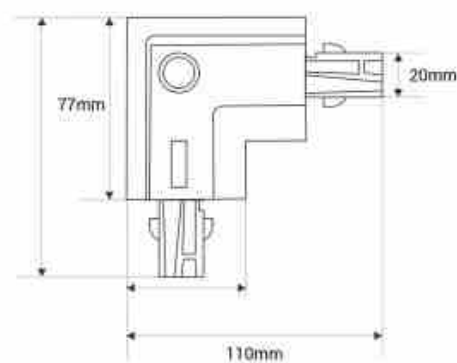

## Σύνδεσμος L για χωνευτή τριφασική τροχιά - 90° - Αριστερά

### Ref. BTTE-GB03-I

Αριστερή σύνδεση 90° για τριφασικές χωνευτές ράγες, ιδανική για ακριβείς στροφές σε εγκαταστάσεις. Διατίθεται σε μαύρο και λευκό χρώμα.

### Product data

Υλικο	Alouminio, Polyanthrakiko
Pistopoihtika	EK, ROHS
Eggyhsh	10 xronia
Typos pistas	Trifasiko
Makry	
Platos	

**Product variants****Reference****Attributes**

BTTE-GB03-I-N

Εξωτερικό χρώμα - Μαυρο