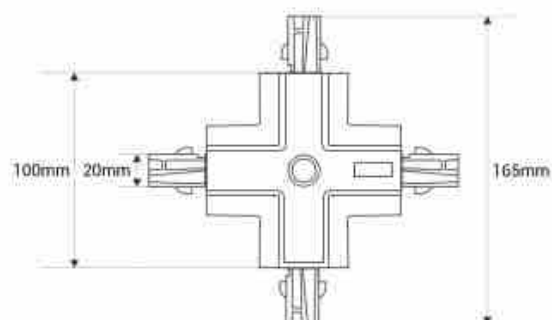

Άκαμπος σύνδεσμος Χ για τριφασική τροχιά χωνευτής τοποθέτησης

Ref. BTTE-GB05

Σύνδεσμος "Χ" για χωνευτές τριφασικές ράγες. Σχεδιασμένο για τη σύνδεση τεσσάρων τμημάτων τριφασικής ράγας υπό γωνία 90°, προσφέροντας ακριβή και λειτουργική εγκατάσταση. Διατίθεται σε μαύρο και λευκό χρώμα.

Product data

Pistopoihtika	EK, ROHS
Eggyhsh	10 xronia
Typos pistas	Trifasiko

Product variants**Reference****Attributes**

BTTE-GB05-N

Εξωτερικό χρώμα - Μαυρο

BTTE-GB05-B

Εξωτερικό χρώμα - Λευκο