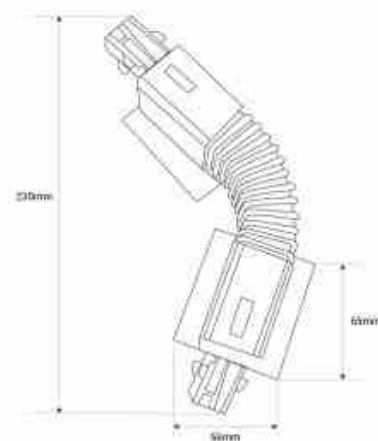

Εύκαμπτος σύνδεσμος για τριφασική τροχιά χωνευτής τοποθέτησης

Ref. BTTE-GB06

Το πιο ευέλικτο εξάρτημα για εγκαταστάσεις που σας επιτρέπει να δημιουργήσετε την επιθυμητή γωνία με απλό τρόπο. Διατίθεται σε μαύρο και λευκό χρώμα .

Product data

Pistopoihtika	EK, ROHS
Eggyhsh	Symfwna me th nomikh eggyhsh: 3 eth
Typos pistas	Trifasiko
Makry	230mm

Product variants**Reference****Attributes**

BTTE-GB06-N

Εξωτερικό χρώμα - Μαυρο

BTTE-GB06-B