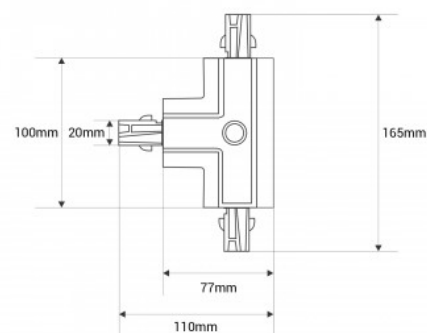

Άκαμπτο τείχος για χωνευτή τριφασική διαδρομή - Αριστερά

Ref. BTTE-GB04-I

Αριστερή άρθρωση "T" για χωνευτές τριφασικές ράγες. Σχεδιασμένος για τη σύνδεση τριών τμημάτων τριφασικής ράγας υπό γωνία 90°, προσφέροντας ακριβή και λειτουργική εγκατάσταση. Διατίθεται σε μαύρο και λευκό χρώμα.

Product data

Pistopoihtika	EK, ROHS
Egyhsh	10 xronia
Typos pistas	Trifasiko
Makry	165
Platos	110
Ypshlh	35

Product variants**Reference****Attributes**

BTTE-GB04-I-N

Εξωτερικό χρώμα - Μαυρο

BTTE-GB04-I-B

Εξωτερικό χρώμα - Λευκο