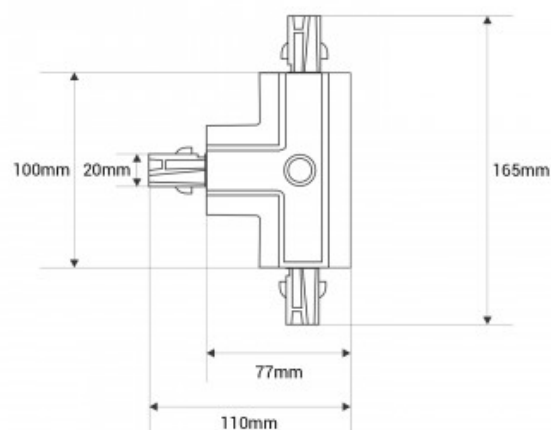

Άκαμπτο τείχος για χωνευτή τριφασική διαδρομή - Αριστερά

Ref. BTTE-GB04-I

Αριστερή άρθρωση "T" για χωνευτές τριφασικές ράγες. Σχεδιασμένος για τη σύνδεση τριών τμημάτων τριφασικής ράγας υπό γωνία 90°, προσφέροντας ακριβή και λειτουργική εγκατάσταση. Διατίθεται σε μαύρο και λευκό χρώμα.

Product data

Pistopoihtika	EK, ROHS
Egyhsh	10 xronia
Typos pistas	Trifasiko
Makry	165
Platos	110
Ypshlh	35

Product variants**Reference****Attributes**

BTTE-GB04-I-N

Εξωτερικό χρώμα - Μαυρο

BTTE-GB04-I-B

Εξωτερικό χρώμα - Λευκο