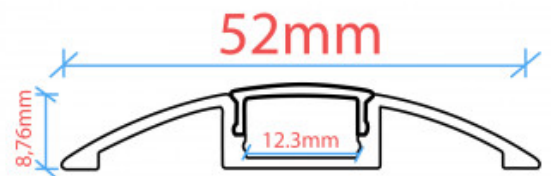

Προφίλ ταινίας LED δαπέδου ημισέληνος - Επιφάνεια - 9x52mm - Με διάχυτη - 2 μέτρα

Ref. BXT-67

Προφίλ αλουμινίου LED για δάπεδο σε σχήμα μισοφέγγαρου. Επιφανειακή τοποθέτηση. Κατάλληλο για ταινίες LED έως 10 mm. Διαστάσεις προφίλ: 9 x 52mm και μήκος 2 μέτρα. Διατίθεται σε 3 χρώματα. Περιλαμβάνει διαχύτη και καλύμματα.

Product data

Υλικο	Alouminio
Υλικο διαxyth	Polyanthrakiko
Pistopoihtika	EK, ROHS
Eggyhsh	10 xronia
Platos	52mm
Ypshlh	8.76mm

Product variants

Reference	Attributes	
BXT-67-N+N	Εξωτερικό χρώμα - Μαυρο	
BXT-67-B+B	Εξωτερικό χρώμα - Leuko	
BXT-67-P+B	Εξωτερικό χρώμα - Ashmenio	