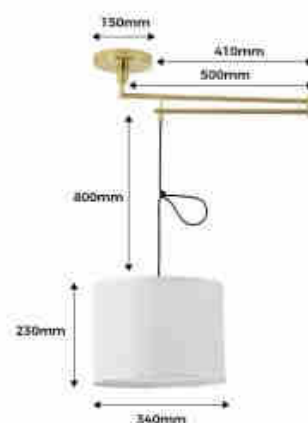

Κρεμαστό φωτιστικό "Neck" Αρθρωτό φωτιστικό οροφής E27 με περιστρεφόμενο βραχίονα

Ref. L3013

Πρόκειται για ένα κομψό φωτιστικό οροφής με υφασμάτινο κάλυμμα, το οποίο μαλακώνει το φως και αποτρέπει την αντανάκλαση. Η βάση και ο αρθρωτός βραχίονας είναι κατασκευασμένα από λακαρισμένο αλουμίνιο, γεγονός που του προσδίδει μια ιδιαίτερη πινελιά κομψότητας και νεωτερικότητας. Ο βραχίονας οροφής αυτού του φωτιστικού είναι περιστρεφόμενος. Μαζί με τον αρθρωτό βραχίονα επιτρέπει τη στροφή του φωτιστικού σε οποιαδήποτε γωνία χωρίς νεκρή γωνία. Μέγιστη εμβέλεια αυτού του φωτιστικού: 91 cm από το κέντρο του στρογγυλού βραχίονα. Μπορείτε να ρυθμίσετε το ύψος του φωτιστικού κονταίνοντας το καλώδιο της βάσης του φωτιστικού. **Δεν περιλαμβάνεται λαμπτήρας**.

1 x E27 ✓ Μέγιστη ισχύς 60W ✓ 230V ✓ IP20

Product data

Onomastikh tash (V)	230V-AC
Syxnothta (Hz)	50 - 60
Aisthitíras	ochi
Kapaki	E27
Prosanatolismos	Nai
Diastaseis (mm) LxIxh	1090x1200
Yliko	Χρωμιωμένο μέταλλο
Yliko diaxyth	Ύφασμα
Exoterikí chrísi	ochi
IP	IP20
Pistopoihtika	EK, ROHS
Egyghsh	10 xronia