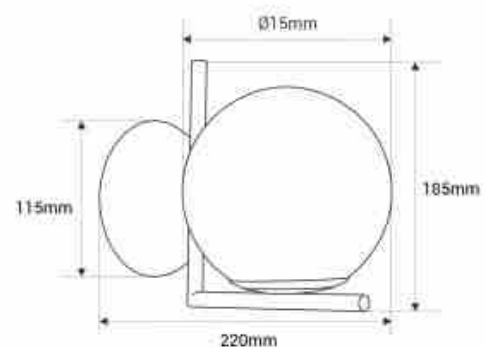

## Φωτιστικό τοίχου γυάλινη σφαίρα "ATOM" - E27 - Ø 15cm

### Ref. LD1022-150

Φωτιστικό τοίχου "ATOM" σε κλασικό σύγχρονο στυλ, που συνδυάζει μια σφαίρα από οπαλ γυαλί διαμέτρου 15 cm με ένα εκλεπτυσμένο στήριγμα από αλουμίνιο. Ο διαχρονικός και εκλεπτυσμένος σχεδιασμός του προσδίδει μια πινελιά διακριτικής κομψότητας σε κάθε χώρο. Διατίθεται με βάση σε χρυσό, χρώμιο ή κόκκινο φινίρισμα. \*\*Προσαρμόζεται ένας λαμπτήρας E27-G45 - ΔΕΝ περιλαμβάνεται\*\*.

### Product data

Όνομαστική τάση (V)	220 - 240 V AC
Καπάκι	E27 G45
Υλικό	Metallo
Υλικό διαχύτη	Gyali
Εξωτερική χρσί	ochi
IP	IP20
Πιστοποιήματα	EK, ROHS
Εγγυήση	10 χρόνια
Μεγιστή ισχύς (W)	40
Μακρύ	220mm
Πλάτος	Ø150mm
Υψή	185mm