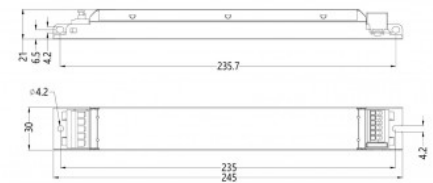

Ρυθμιζόμενος γραμμικός οδηγός DALI DT8 - CCT - 40W - Συνεχής ρεύμα - Έξοδος 10-54V DC - 500-1050mA - NFC

Ref. SRPL-2309N-40CCT500-1050U

Ο dimmable οδηγός LED DALI DT8 NFC 40W προσφέρει υψηλή ακρίβεια και αποτελεσματικότητα στον έλεγχο του φωτισμού. Συμβατός με το πρωτόκολλο DALI 2 και διαμορφώσιμος μέσω εφαρμογής μέσω NFC, είναι ιδανικός για τον έλεγχο φωτισμού LED CCT σε εσωτερικούς χώρους, με λειτουργίες εξασθένησης και αλλαγής χρώματος. Λεπτός σχεδιασμός, ειδικά για γραμμικά φωτιστικά LED.