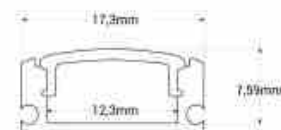

Προφίλ επιφανειακής λωρίδας LED - 17x8mm - Πλήρες σετ - 1 μέτρο

Ref. BXT-164-1M

Ευέλικτο και μοντέρνο επιφανειακό προφίλ LED αλουμινίου, ιδανικό για διάφορες εφαρμογές όπου θέλετε να κρύψετε τη λωρίδα LED. Κατάλληλο για ταινίες LED έως 12 mm. Διαστάσεις προφίλ: 17x8 mm και μήκος 1 μέτρο. Διατίθεται στις ακόλουθες χρωματικές επιλογές: ασημί με λευκό διαχύτη, λευκό με λευκό διαχύτη, μαύρο με λευκό διαχύτη και μαύρο με μαύρο διαχύτη.** Περιλαμβάνει διαχύτη, 2 καλύμματα (με τρύπα) και 2 επιφανειακούς σφιγκτήρες**.

Product data

Υλικο	Alouminio
Υλικο διαxyth	Polyanthrakiko
Pistopoihtika	EK, ROHS
Eggyhsh	10 xronia
Makry	1000mm
Platos	17mm
Υpshlh	8mm

Product variants

Reference	Attributes	
BXT-164-1M-B+B	Εξωτερικό χρώμα - Leuko	
BXT-164-1M-N+N	Εξωτερικό χρώμα - Mauro	
BXT-164-1M-P+B	Εξωτερικό χρώμα - Ashmenio	
BXT-164-1M-N+B	Εξωτερικό χρώμα - Mauro-leuko	