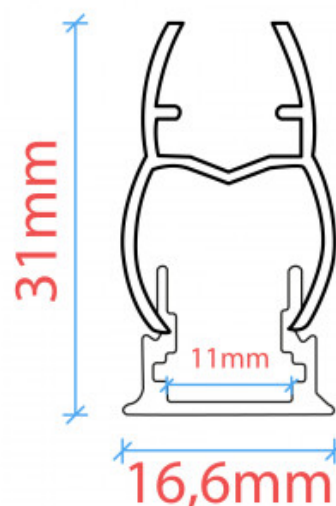

**Προφίλ ταινίας LED για γυαλί 11mm - Με διαχύτη - Μαύρο - 2 μέτρα**

**Ref. BXT-291-N+N**

Προφίλ αλουμινίου για προθήκες και ράφια, συμβατό με γυαλί ή ακρυλικό πάχους έως 8mm. Για ταινίες LED έως 10mm. Διαστάσεις: 11 x 31mm. Μήκος προφίλ: 2 μέτρα. Μαύρο χρώμα με μαύρο διαχύτη.

**Product data**

Diastaseis (mm) LxH	31 x 11
Υλικο	Alouminio
Υλικο diaxyth	Polyanthrakiko
Pistopoihtika	EK, ROHS
Eggyhsh	10 xronia