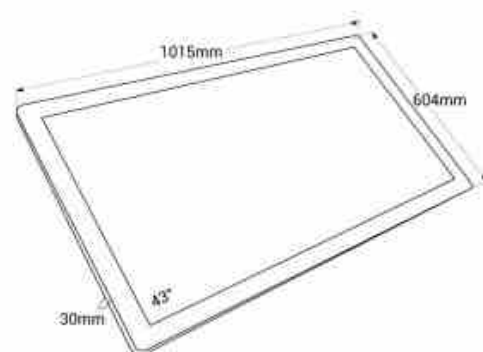

Διαφημιστική Οθόνη - Ψηφιακό Περίπτερο 43" - Οθόνη Αφής - Εσωτερικού Χώρου - Επιτοίχια Στήριξη

Ref. DDT43-i7-SP

Ψηφιακό περίπτερο 43 ιντσών με επίτοιχη βάση, σχεδιασμένο για να οδηγεί τις πωλήσεις στο μέγιστο. Η οθόνη αφής Full HD επιτρέπει την άμεση αλληλεπίδραση με τον πελάτη, βελτιώνοντας τις διαδικασίες και αναβαθμίζοντας την εμπειρία του στο κατάστημά σας. Από την προβολή των υπηρεσιών και των προϊόντων σας έως την παρουσίαση αποκλειστικών προσφορών, αυτή η οθόνη παρέχει την ιδανική πλατφόρμα για να γοητεύσετε τους πελάτες σας. Εξοπλισμένη με Windows 11 Pro, επεξεργαστή Intel Core i7 και εκτεταμένες επιλογές συνδεσιμότητας. Μοντέρνος σχεδιασμός, διαθέσιμος σε μαύρο ή λευκό χρώμα. Ενισχύστε τις πωλήσεις σας με αυτή την ισχυρή διαφημιστική οθόνη! Το προϊόν υπόκειται σε ειδικούς όρους αποστολής: +100€ +ΦΠΑ- Δεν επιτρέπονται επιπλέον εκπτώσεις ή κουπόνια.

Product data

Onomastikh tash (V)	220 - 240 V AC
Υλικο	Metallo
Exoterikí chrísi	ochi
IP	IP20
Diarkeia zwhs (h)	30000
Pistopoihtika	EK, ROHS
Eggyhsh	Symfwna me th nomikh eggyhsh: 3 eth
Syndesimothta	Wifi, Exodos HDMI 2.0, RJ45 (Ethernet), USB
intses	43
PShfisma	1920 x 1080
Fwteinothta	300 cd/m ² .
Analogia antitheshs	5000:1
Morph eikonas	16:9
Xronos apokrishs	6ms
CPU	Intel CORE i7 11 Gen 2.8GHz
RAM	16GB
Apothhkeush	SSD 128Gb
Leitourgiko systhma	Parathyra 11 yper

Όμιλhtes	2 X 5W
Eikones	GIF, JPEG, JPG, PNG
Binteo	AVI, MOV, MP4, MPEG4
Aggixte to	Nai
Typos othonhs	LCD

Product variants

Reference	Attributes	
DDT43-i7-16+128-N-SP	Exwteriko xrwma - Mauro	
DDT43-i7-16+128-B-SP	Exwteriko xrwma - Leuko	