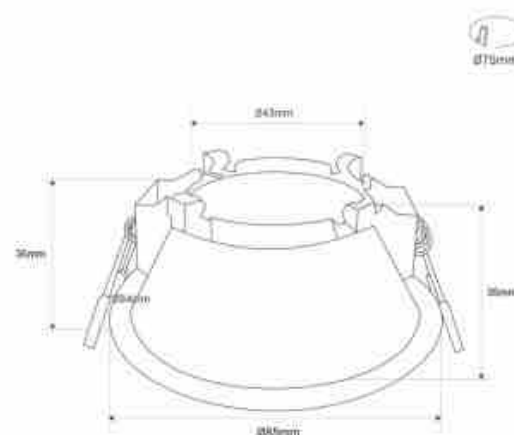

KIT Αρο σποτ στρογγυλό Ø85mm + Μονάδα LED MR16 5W

Ref. K930-75-R-B1355

Σετ φωτισμού που αποτελείται από:6 διαθέσιμα χρώματα: λευκό, μαύρο, λευκό/μαύρο, λευκό/ασημί, λευκό/χρυσό, λευκό/κόκκινο.Μονάδα LED MR16 5W - Διατίθεται σε 3 αποχρώσεις: ζεστό λευκό (3000K), ουδέτερο (4000K) και ψυχρό (6000K).

Product data

Skiá	PSyxro leuko, Oudetero leuko, THermo leuko
Kelvin (K)	3000, 6000, 4000
Fwta (Lm)	500
Apodotikohta (Lm/w)	100
CRI	80
UGR	UGR18
Isxys (W)	5
Onomastikh tash (V)	220 - 240 V AC
Yliko	Polyanthrakiko
Exoterikí chrísi	ochi
IP	IP20
Pistopoihtika	EK, ROHS
Egyghsh	Symfwna me th nomikh eggghsh: 3 eth
Diastaseis kophs (mm)	Ø75mm
Platos	Ø85mm
Bathos	36mm