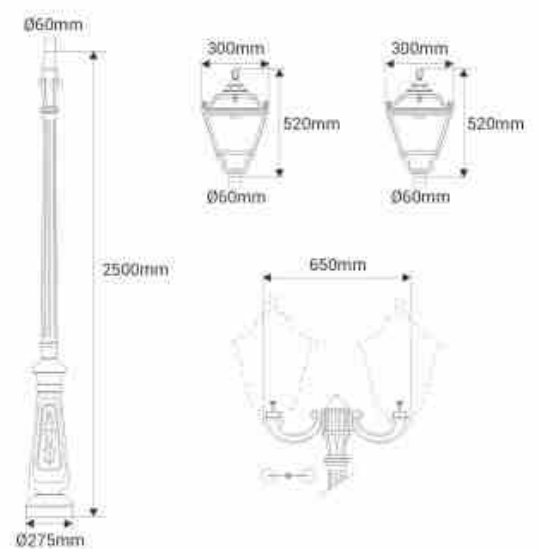

Διπλός εξωτερικός φωτιστικός στύλος Φαρολίνα "TOBIA" Fumagalli - CCT - 2 x 30W-8 επιλογές - E27

Ref. Q33.R20

Φωτιστικό σώμα Fumagalli "TOBIA" με κλασικό στυλ διπλού διαχύτη. Περιλαμβάνει 2 λαμπτήρες FUMAGALLI 30W CCT (3000K / 4000K). Κατασκευασμένο από ρητίνη με τεχνολογία FumaTech®, εγγυάται μέγιστη ανθεκτικότητα, αντοχή σε χτυπήματα, υπεριώδη ακτινοβολία και διάβρωση. Διαθέτει διπλή μόνωση κατηγορίας II και αντέχει στις υψηλές θερμοκρασίες. Για οικιακή χρήση ή για φωτισμό δρόμων. Ο στύλος διατίθεται σε 4 επιλογές μοντέλου και ύψους. Διαθέσιμος διαχύτης σε οπαλικό και διαφανές φινίρισμα. **Συμβατό με λαμπτήρες E27 έως 70W (δεν περιλαμβάνονται)**.

Product data

Skiá	CCT
Kelvin (K)	3000, 4000
Fwta (Lm)	3325lm (3000K) / 3620lm (4000K)
Isxys (W)	60
Onomastikh tash (V)	220 - 240 V AC
Kapaki	E27
Yliko	Rhtinh
Yliko diaxyth	PMMA
IP	IP55
Pistopoihtika	EK, ROHS
Egyhsh	5 xronia

Product variants

Reference	Attributes	
Q33.202.R20.AYQ1K	Diaxyths - Opal,Mhkos - 250cms	
Q33.205.R20.AYQ1K	Diaxyths - Opal,Mhkos - 350 cm	
Q33.208.R20.AYQ1K	Diaxyths - Opal,Mhkos - 400 cm	
Q33.238.R20.AYQ1K	Diaxyths - Opal,Mhkos - 300 cm	
Q33.202.R20.AXQ1K	Diaxyths - Diafanos,Mhkos - 250cms	
Q33.205.R20.AXQ1K	Diaxyths - Diafanos,Mhkos - 350 cm	
Q33.208.R20.AXQ1K	Diaxyths - Diafanos,Mhkos - 400 cm	
Q33.238.R20.AXQ1K	Diaxyths - Diafanos,Mhkos - 300 cm	