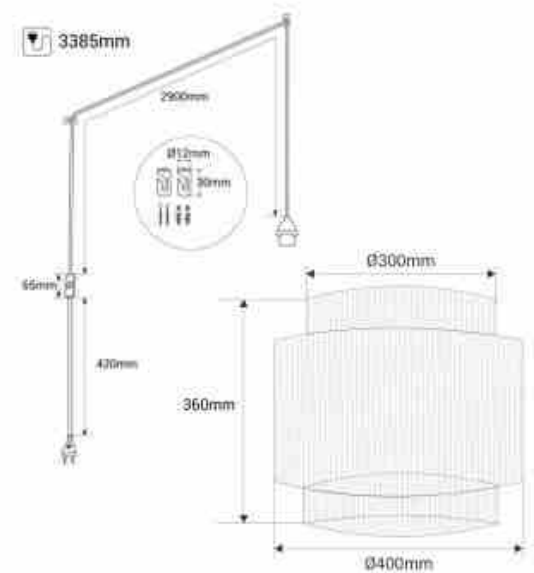

## Κρεμαστή λάμπα από λινάτσα "RAWA" με διακόπτη και πρίζα - E27

### Ref. K190-C

Κρεμαστό φωτιστικό "RAWA", χειροποίητο από γιούτα με φινίρισμα υψηλής ποιότητας. Η πλέξη του διαχέει το φως με ζεστό και διακριτικό τρόπο, αναδεικνύοντας την υφή του. Περιλαμβάνει καλώδιο μήκους 3,38 m με διακόπτη, φως και δύο αποκεντρωτικά άγκιστρα, τα οποία επιτρέπουν την εξατομικευμένη εγκατάσταση και ρύθμιση. Το καλώδιο με διακόπτη διατίθεται σε λευκό, μαύρο και φυσικό σχοινί για να ταιριάζει σε κάθε χώρο. \*\*Λαμπτήρας E27 - ΔΕΝ περιλαμβάνεται\*\*.

### Product data

Onomastikh tash (V)	220 - 240 V AC
Syxnothta (Hz)	50 - 60
Kapaki	E27
Prosanatolismos	Oxi
Yliko	Giouta
Exoterikí chrísi	ochi
IP	IP20
Pistopoihtika	EK, ROHS
Egyhsh	10 xronia
Megisth isxys (W)	60
Styl	Fysiko
Syndesh	Bysma