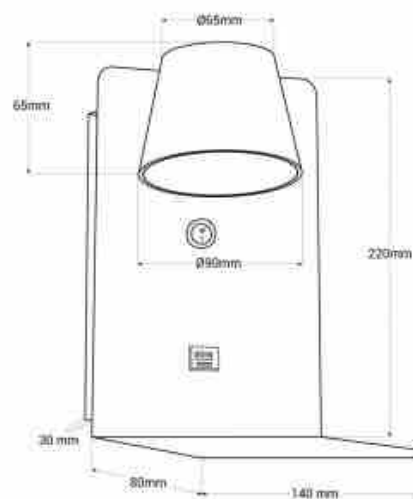

## Απλικά τοίχου για διάβασμα "BASKOP" - Θύρα USB + USB-C - 6W

### Product data

Σκιά	Thermo leuko
Kelvin (K)	2700
Fwta (Lm)	520
Gwnia ανοιγματος (°)	120
UGR	Oxi
Dimmable	Oxi
Isxys (W)	6
Onomastikh tash (V)	220 - 240 V AC
Odhgos	Eswteriko
Aisthitíras	ochi
Prosanatolismos	Nai
Yliko	Alouminio
Yliko diaxyth	Polyanthrakiko
Exoterikí chrísi	ochi
IP	IP20
Euros thermokrasias	-20°C ~ +40°C
Syxnothta xrhshs	kanoniko
Kathgoria energeiakhs apodosh	F

Πιστοποιήματα	EK, ROHS
Εγγυήση	Συμφωνία με τη νομική εγγυήση: 3 έτη
Συνδεση	Σχήμο φωτός
Μακρύ	140mm
Πλάτος	110mm
Υψος	220mm