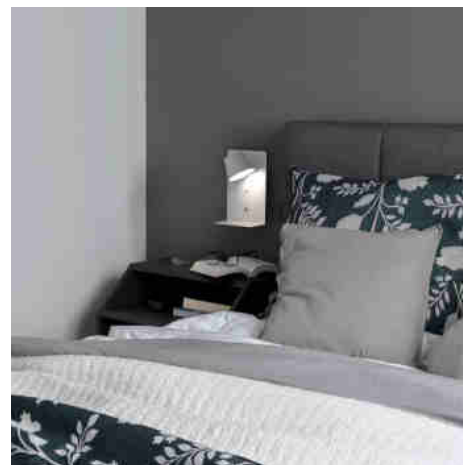

## Απλικά τοίχου για διάβασμα "BASKOP" - Θύρα USB + USB-C - 6W

### Ref. LN1545-USBC

Φωτιστικό τοίχου σε σκανδιναβικό στιλ, σχεδιασμένο για τοποθέτηση σε κεφαλάρια, με θύρα USB, USB-C και ενσωματωμένο ράφι. Ενσωματώνει έναν προβολέα LED 6W που λειτουργεί ως φωτιστικό ανάγνωσης, με γωνία περιστροφής 350°. Εκπέμπει φως σε ζεστή απόχρωση και διατίθεται στα χρώματα λευκό, γκρι και μαύρο.