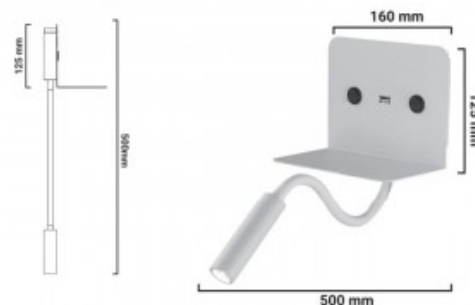

Φωτιστικό τοίχου ανάγνωσης LED "SLANGE" 3W + 6W περιστρεφόμενο και βάση φόρτισης USB

### Ref. LN1510-USB

Φωτιστικό ανάγνωσης από αλουμίνιο με ρυθμιζόμενο προβολέα 3W και φωτισμό 6W, διαθέσιμο σε μαύρο και λευκό χρώμα. Περιλαμβάνει βάση φόρτισης USB για κινητές συσκευές. Ιδανικό ως φωτιστικό τοίχου υπνοδωματίου ή ως φωτιστικό τοίχου γραφείου ή ρεσεψιόν. 3+6W230VΘερμό λευκό 3000K450lmΟπτική 30°IP20

### Product data

Skiá	THermo leuko
Kelvin (K)	3000
Fwta (Lm)	420
CRI	80-85
Gwnia anoigmatos (°)	30
Dimmable	Oxi
Isxys (W)	3
Onomastikh tash (V)	220 - 240 V AC
Syxnothta (Hz)	50 - 60
Aisthitíras	ochi
Prosanatolismos	Nai
Diastaseis (mm) LxHxh	500 x 160
Yliko	Alouminio
Yliko diaxyth	Polyanthrakiko
Exoterikí chrísi	ochi
IP	IP20
Diarkeia zwhs (h)	25000
Kathgoria energeiakhs apodosh	F

Pistopoihtika	EK, ROHS
Eggyhsh	Symfwna me th nomikh eggyhsh: 3 eth
Styl	Minimalistiko
Makry	500mm
Platos	160mm
Ysochh	125mm