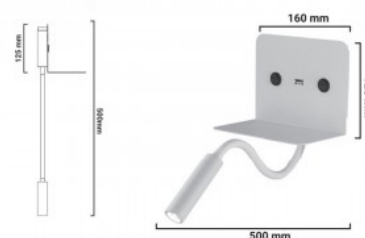

Φωτιστικό τοίχου ανάγνωσης LED "SLANGE" 3W + 6W περιστρεφόμενο και βάση φόρτισης USB

### Ref. LN1510-USB

Φωτιστικό ανάγνωσης από αλουμίνιο με ρυθμιζόμενο προβολέα 3W και φωτισμό 6W, διαθέσιμο σε μαύρο και λευκό χρώμα. Περιλαμβάνει βάση φόρτισης USB για κινητές συσκευές. Ιδανικό ως φωτιστικό τοίχου υπνοδωματίου ή ως φωτιστικό τοίχου γραφείου ή ρεσεψιόν. 3+6W230VΘερμό λευκό 3000K450lmΟπτική 30°IP20

Pistopoihtika	EK, ROHS
Eggyhsh	Symfwna me th nomikh eggyhsh: 3 eth
Styl	Minimalistiko
Makry	500mm
Platos	160mm
Ysochh	125mm