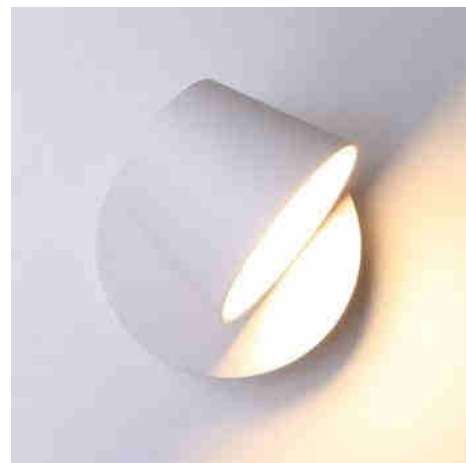

## Φωτιστικό τοίχου LED "ΚΟΡ" περιστρεφόμενο 6W

### Ref. LN1540

Μονό περιστρεφόμενο φωτιστικό τοίχου LED με ένα μόνο σημείο φωτισμού, με ενσωματωμένο LED 6W, σε λευκό χρώμα. Με κομψό και διακριτικό σκανδιναβικό σχεδιασμό, κατασκευασμένο από περίβλημα αλουμινίου, είναι ιδανικό για κεφαλάρια, χώρους ανάγνωσης, διαδρόμους κ.λπ. 6W230VΘερμό λευκό 2700K520lmΟπτικά 120°IP20