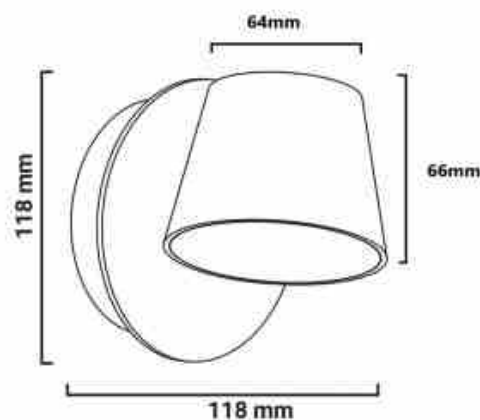

### Ref. LN1540

Μονό περιστρεφόμενο φωτιστικό τοίχου LED με ένα μόνο σημείο φωτισμού, με ενσωματωμένο LED 6W, σε λευκό χρώμα. Με κομψό και διακριτικό σκανδιναβικό σχεδιασμό, κατασκευασμένο από περίβλημα αλουμινίου, είναι ιδανικό για κεφαλάρια, χώρους ανάγνωσης, διαδρόμους κ.λπ. 6W230VΘερμό λευκό 2700K520lmΟπτικά 120°IP20

### Product data

Σκιά	Thermo leuko
Kelvin (K)	2700
Fwta (Lm)	520
CRI	80-85
Gwnia ανοιγματος (°)	120
Typos LED	SMD 2835
Dimmable	Oxi
Isxys (W)	6
Onomastikh tash (V)	220 - 240 V AC
Syxnothta (Hz)	50 - 60
Syntelesths isxyos (cosf)	0.5
Odhgos	Eaglerise
Prosanatolismos	Nai
Diastaseis (mm) Lxlxh	118x118x118
Yliko	Alouminio
Yliko diaxyth	Polyanthrakiko
Exoterikí chrísi	ochi
IP	IP20