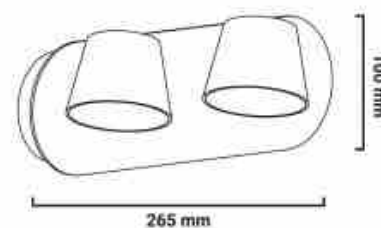

KOP-2" ρυθμιζόμενο διπλό φωτιστικό τοίχου LED 12W

Ref. LN1540-2

Φωτιστικό τοίχου KOP-2 με LED ενσωματωμένο σε δύο περιστρεφόμενα και ρυθμιζόμενα σημεία φωτισμού, σε λευκό χρώμα. Με κατανάλωση ενέργειας μόνο 12W. Με μινιμαλιστικό σκανδιναβικό σχεδιασμό, το φωτιστικό τοίχου KOP-2 LED είναι ιδανικό για περιβάλλοντα με ουδέτερα χρώματα και εκλεκτική διακόσμηση. 12W - 230V Θερμό λευκό 3000K 1050lm IP20

Product data

Skiá	Thermo leuko
Kelvin (K)	3000
Fwta (Lm)	1050
CRI	80-85
Gwnia anoigmatos (°)	120
Typos LED	SMD 2835
Dimmable	Oxi
Onomastikh tash (V)	220 - 240 V AC
Syxnothta (Hz)	50 - 60
Syntelesths isxyos (cosf)	0.5
Odhgos	Eaglerise
Prosanatolismos	Nai
Diastaseis (mm) LxLxh	100x265x120
Yliko	Alouminio
Yliko diaxyth	Polyanthrakiko
Exoterikí chrísi	ochi
IP	IP20
Euros thermokrasias	-20°C ~ +40°C