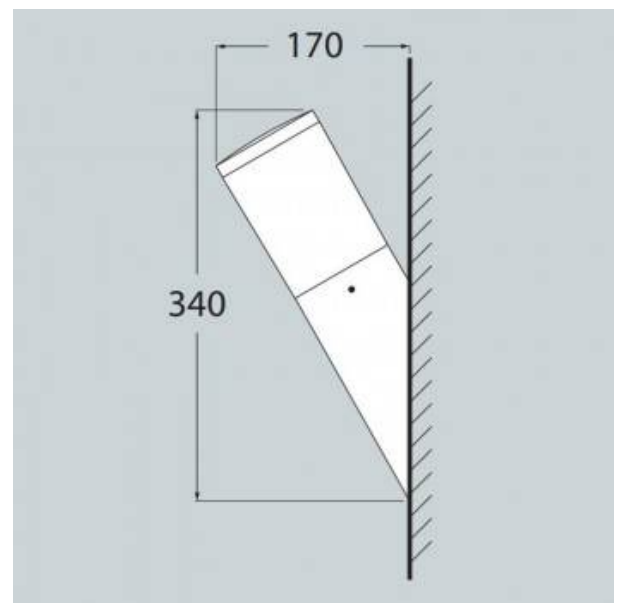

FUMAGALLI "Amelia Wall" κεκλιμένο φωτιστικό τοίχου LED - E27 - IP55

Ref. DR2.571.000

Κλιμακωτό σωληνωτόεξωτερικό φωτιστικό τοίχου της ιταλικής εταιρείας FUMAGALLI, εξαιρετικής σχεδίασης και ποιότητας. Είναι κατασκευασμένο από ρητίνη ανθεκτική στα χτυπήματα, τη διάβρωση και την υποβάθμιση από τις ακτίνες UV. Χάρη στον βαθμό προστασίας IP55, είναι κατάλληλο για εξωτερική χρήση. Ενσωματώνει ένα οπαλικό διαχύτη και μια υποδοχή λαμπτήρα για λαμπτήρα LED E27 σε Τους διαθέσιμους συνδυασμούς:- Γκρι φωτιστικό τοίχου: 6W - 4000K- Μαύρο και λευκό φωτιστικό τοίχου: 8,5W - CCT (2700K-4000K-6500K)

Product data

Σκιά	Oudetero leuko, CCT
Kelvin (K)	4000
Dimmable	Oxi
Isxys (W)	6, 8.5
Onomastikh tash (V)	220 - 240 V AC
Syxnothta (Hz)	50 - 60
Kapaki	E27
Diastaseis (mm) LxLxh	Ø100x340x170
Υλικο	Rhtinh
Υλικο diaxyth	PMMA
Exoterikí chrísi	nai
IP	IP55
Euros thermokrasias	-20°C ~ +40°C
Syxnothta xrhshs	Entatikh
Diarkeia zwhs (h)	25000
Kathgoria energeiakhs apodoshs	A+ (2021)
Pistopoihtika	EK, ROHS
Eggyhsh	Symfwna me th nomikh eggyhsh: 3 eth