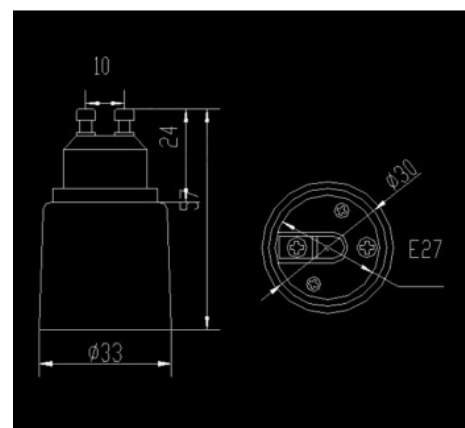

Adattatore da GU10 a E27

Ref. B1641

Adattatore da GU10 a E27 Consente di inserire lampadine con filettatura E27 in prese GU10.

Dati del prodotto

Certificati

CE, ROHS