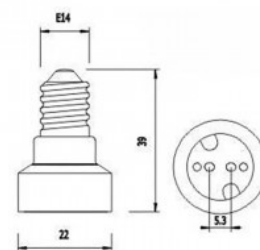

## Adattatore da E14 a MR16

### Ref. B1646

Adattatore filettato da E14 a MR16 Permette di montare lampadine filettate MR16 in prese filettate E14.

### Dati del prodotto