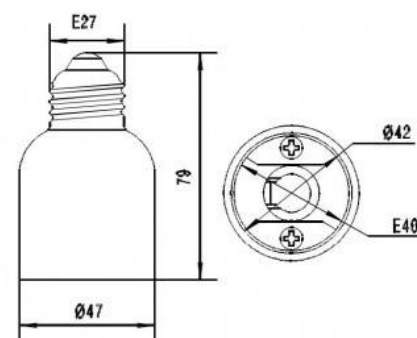

Adattatore da E27 a E40

Ref. B1666

Adattatore per filettatura da E27 a E40 Per convertire le lampadine con filettatura E40 in E27.

Dati del prodotto