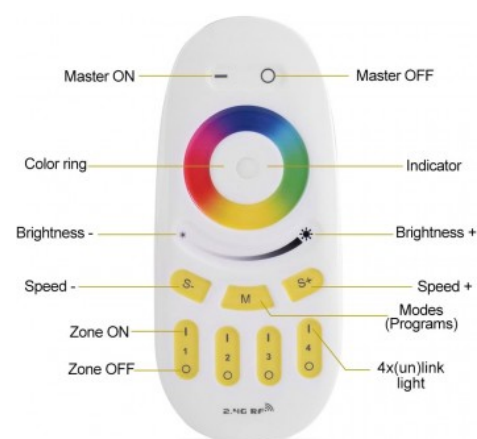

Telecomando LED RGBW - 4 zone - BIANCO - FUT096 - Mi-Light

Ref. FUT096

Il telecomando RGBW "Mi-Light" a 4 zone permette di regolare il colore, la saturazione e la luminosità, creando i gruppi e le combinazioni desiderate. La sua rotella e le barre tattili assicurano un controllo semplice. Ha una velocità di comunicazione elevata, un sistema anti-interferenza e una distanza di trasmissione di 30 metri. Disponibile in colore bianco, funziona con 2 pile "AAA" (non incluse).

Dati del prodotto

Dimensioni (mm) LxIxh	120x52,5x21
Materiale	Polycarbonato
Uso esterno	No
Intervallo di temperatura	-20°C ~ +60°C
Frequenza di utilizzo	Normale
Vita utile (h)	35000
Classe di efficienza energetica	A+ (2021)
Certificati	CE, ROHS
Garanzia	Secondo garanzia legale: 3 anni
Connettività	RF
Tipo di batteria	3V (AAA * 2PCS)
Controllo del colore	RGBW
Portata del telecomando	30m