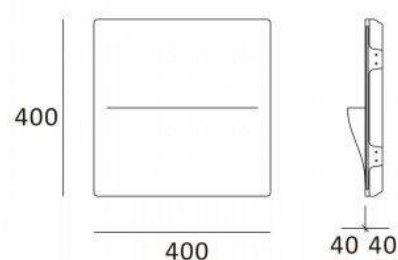

ZIRCON" G9 lampada da incasso a parete in gesso trimless "ZIRCON

Ref. B260

Appliqueda incasso a parete "ZIRCON",senza cornice, in gesso bianco. Misure 400x400x80 mm per lampadine LED G9. Per l'incasso in pareti di cartongesso. Può essere verniciato in qualsiasi colore per una perfetta integrazione con la parete e gli elementi circostanti. Ideale per la casa, i ristoranti, i negozi, gli alberghi, ecc.**LAMPADINA LED G9 NON INCLUSA**.

Dati del prodotto

Tensione nominale (V)	220-240V/AC
Frequenza (Hz)	50-60Hz
Sensore	No
Attacco	G9
Orientabile	No
Dimensioni (mm) LxIxh	400x400x80
Materiale	Gesso
Uso esterno	No
IP	IP20
Intervallo di temperatura	-20°C ~ +40°C
Frequenza di utilizzo	Intensivo
Certificati	CE, ROHS
Garanzia	Secondo garanzia legale: 3 anni
Montaggio	Da Incasso