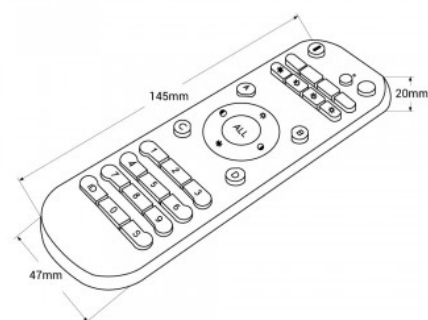

Telecomando CCT - RF - 2,4 GHz

Ref. B1600CCT

Il telecomando CCT offre la possibilità di dimmerare sia l'intensità luminosa che la temperatura di colore da bianco caldo a bianco freddo, consentendo impostazioni individuali o di gruppo. Include molteplici funzioni come la programmazione di scene, le impostazioni predefinite e le modalità di configurazione, ecc. La sua portata di trasmissione è di 30 metri. Funziona con 2 batterie "AAA" (non incluse).