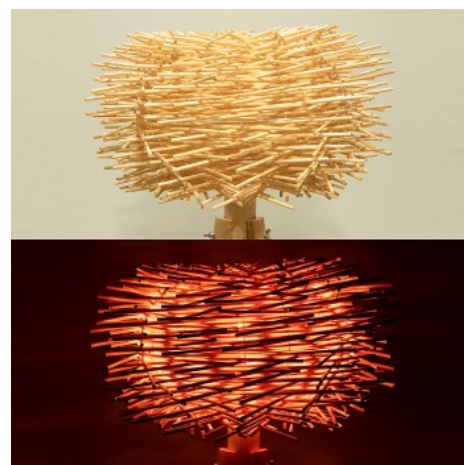

Lampada da terra "CACTUS"

Ref. LM155

Dati del prodotto

Potenza (W)	40
Tensione nominale (V)	230
Frequenza (Hz)	50 - 60
Attacco	E27
Dimensioni (mm) LxIxh	Ø400x1500
Materiale	Legno
Uso esterno	No
IP	IP20
Intervallo di temperatura	-0°C ~ +30°C
Certificati	CE
Garanzia	Secondo garanzia legale: 3 anni
Montaggio	Superficie